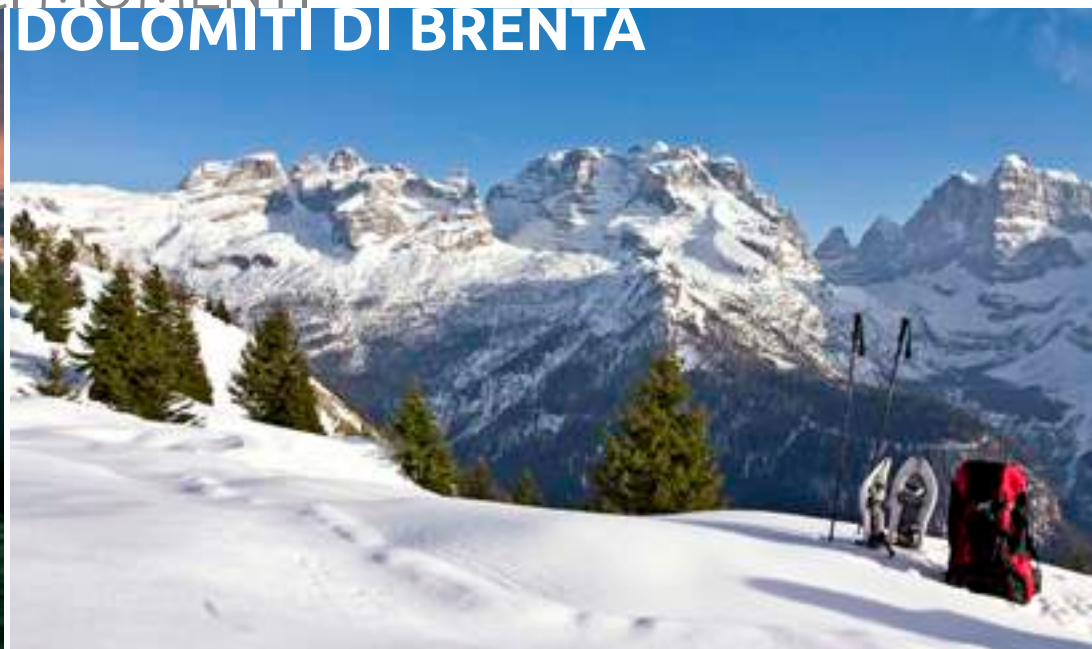

OLYMPIC HOTELS. MAGICI MOMENTI  
NELLE DOLOMITI DI BRENTA

PINZOLO | MADONNA DI CAMPIGLIO

★★★★  
OLYMPIC PALACE

★★★★  
OLYMPIC ROYAL

★★★  
OLYMPIC REGINA

Chalet  
OLYMPIC PARK

★★★  
OLYMPIC TURISMO

★★★  
OLYMPIC BEACH  
LE TORRI

★ ★ ★ ★  
OLYMPIC PALACE

L'Olympic Palace Hotel è un hotel a quattro stelle di recentissima costruzione. È situato a Pinzolo, in posizione centrale, all'interno della zona pedonale. Elegantemente arredato, offre un ambiente raffinato e signorile. Dispone delle più avanzate tecnologie per una moderna e rilassante ospitalità.

The Olympic Palace Hotel is a very recently built four star hotel in Pinzolo, in a central position, within the pedestrian area. It is elegantly furnished and offers refined luxury accommodation. It offers the most advanced technologies for a modern and relaxing hospitality.

L'Olympic Royal Hotel è un hotel a quattro stelle elegantemente rinnovato. Situato a Pinzolo, l'albergo in ricercato stile classico, si sposa con la tradizione montana e offre un ambiente lussuoso e confortevole.