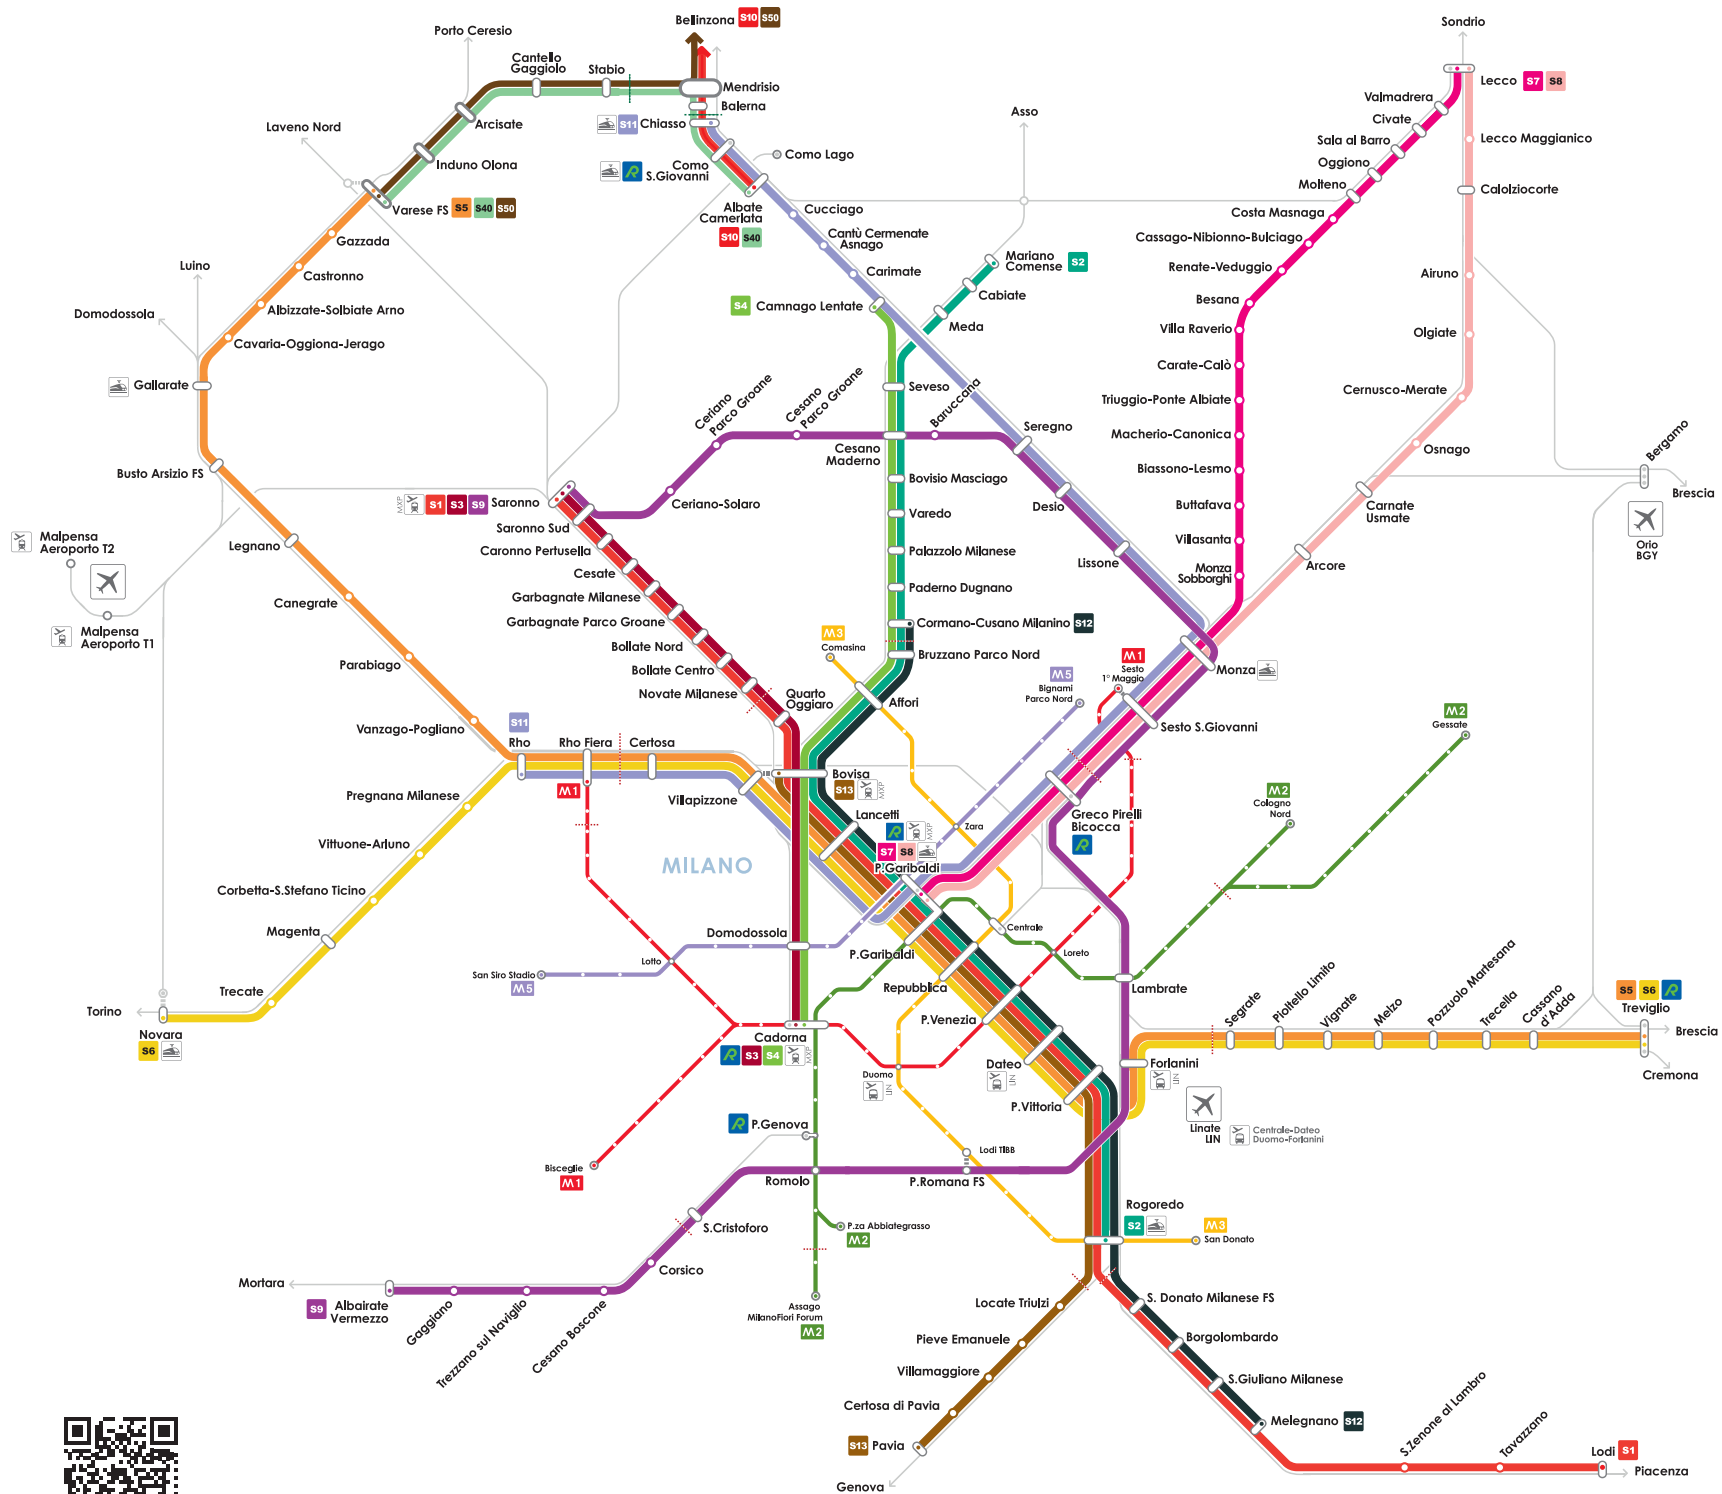

Servizio Ferroviario Suburbano

Linee S Servizio Suburbano Suburban lines

- S** Suburbana • Suburban lines
- S1** Saronno-Milano Passante-Lodi
- S2** Mariano C-Milano Passante-MI Rogoredo
- S3** Saronno-Milano Bovisa-MI Cadorna
- S4** Camnago Lentate-Milano Bovisa-MI Cadorna
- S5** Varese-Milano Passante-Treviglio
- S6** Novara-Milano Passante-Treviglio
- S7** Lecco-Molteno-MI P.Garibaldi
- S8** Lecco-Carnate-MI P.Garibaldi
- S9** Saronno-Seregno-MI Greco-Albairate
- S11** Chiasso-Como S.Giovanni-MI P.Garibaldi-Rho
- S12** Melegnano-Milano Passante-Cormano
- S13** Pavia-Milano Passante-MI Bovisa
- S10** Albate Camerlata-Chiasso-Mendrisio-Bellinzona
- S40** Varese-Stabio-Mendrisio-Chiasso-Albate Camerlata
- S50** Varese-Stabio-Mendrisio-Bellinzona

- R** Regionale • Regional railway
- Linee Regionali e RegioExpress
- M** Metropolitana • Underground
- M1** Sesto 1° Maggio FS-Bisceglie/Rho Fieramilano
- M2** Assago/P.za Abbiategrasso-Cologno Nord/Gessate
- M3** Comasina-San Donato
- M5** Bignami - San Siro Stadio

- Linea e stazioni suburbane Suburban lines and stations
- Linea e stazioni metropolitana Underground lines and stations
- S1** Capolinea • Terminus
- Collegamento pedonale Pedestrian connection
- Limite tariffa urbana Urban fare limit
- Limite tariffa regionale Regional fare limit
- Aeroporto Airport
- Treno o bus per l'aeroporto Train or bus service to airport
- Stazione servita da treni Alta Velocità e Lunga Percorrenza HighSpeed and Long Distance trains

edizione: gennaio 2018 Regione Lombardia

Orari dei trasporti pubblici su www.muoversi.regione.lombardia.it