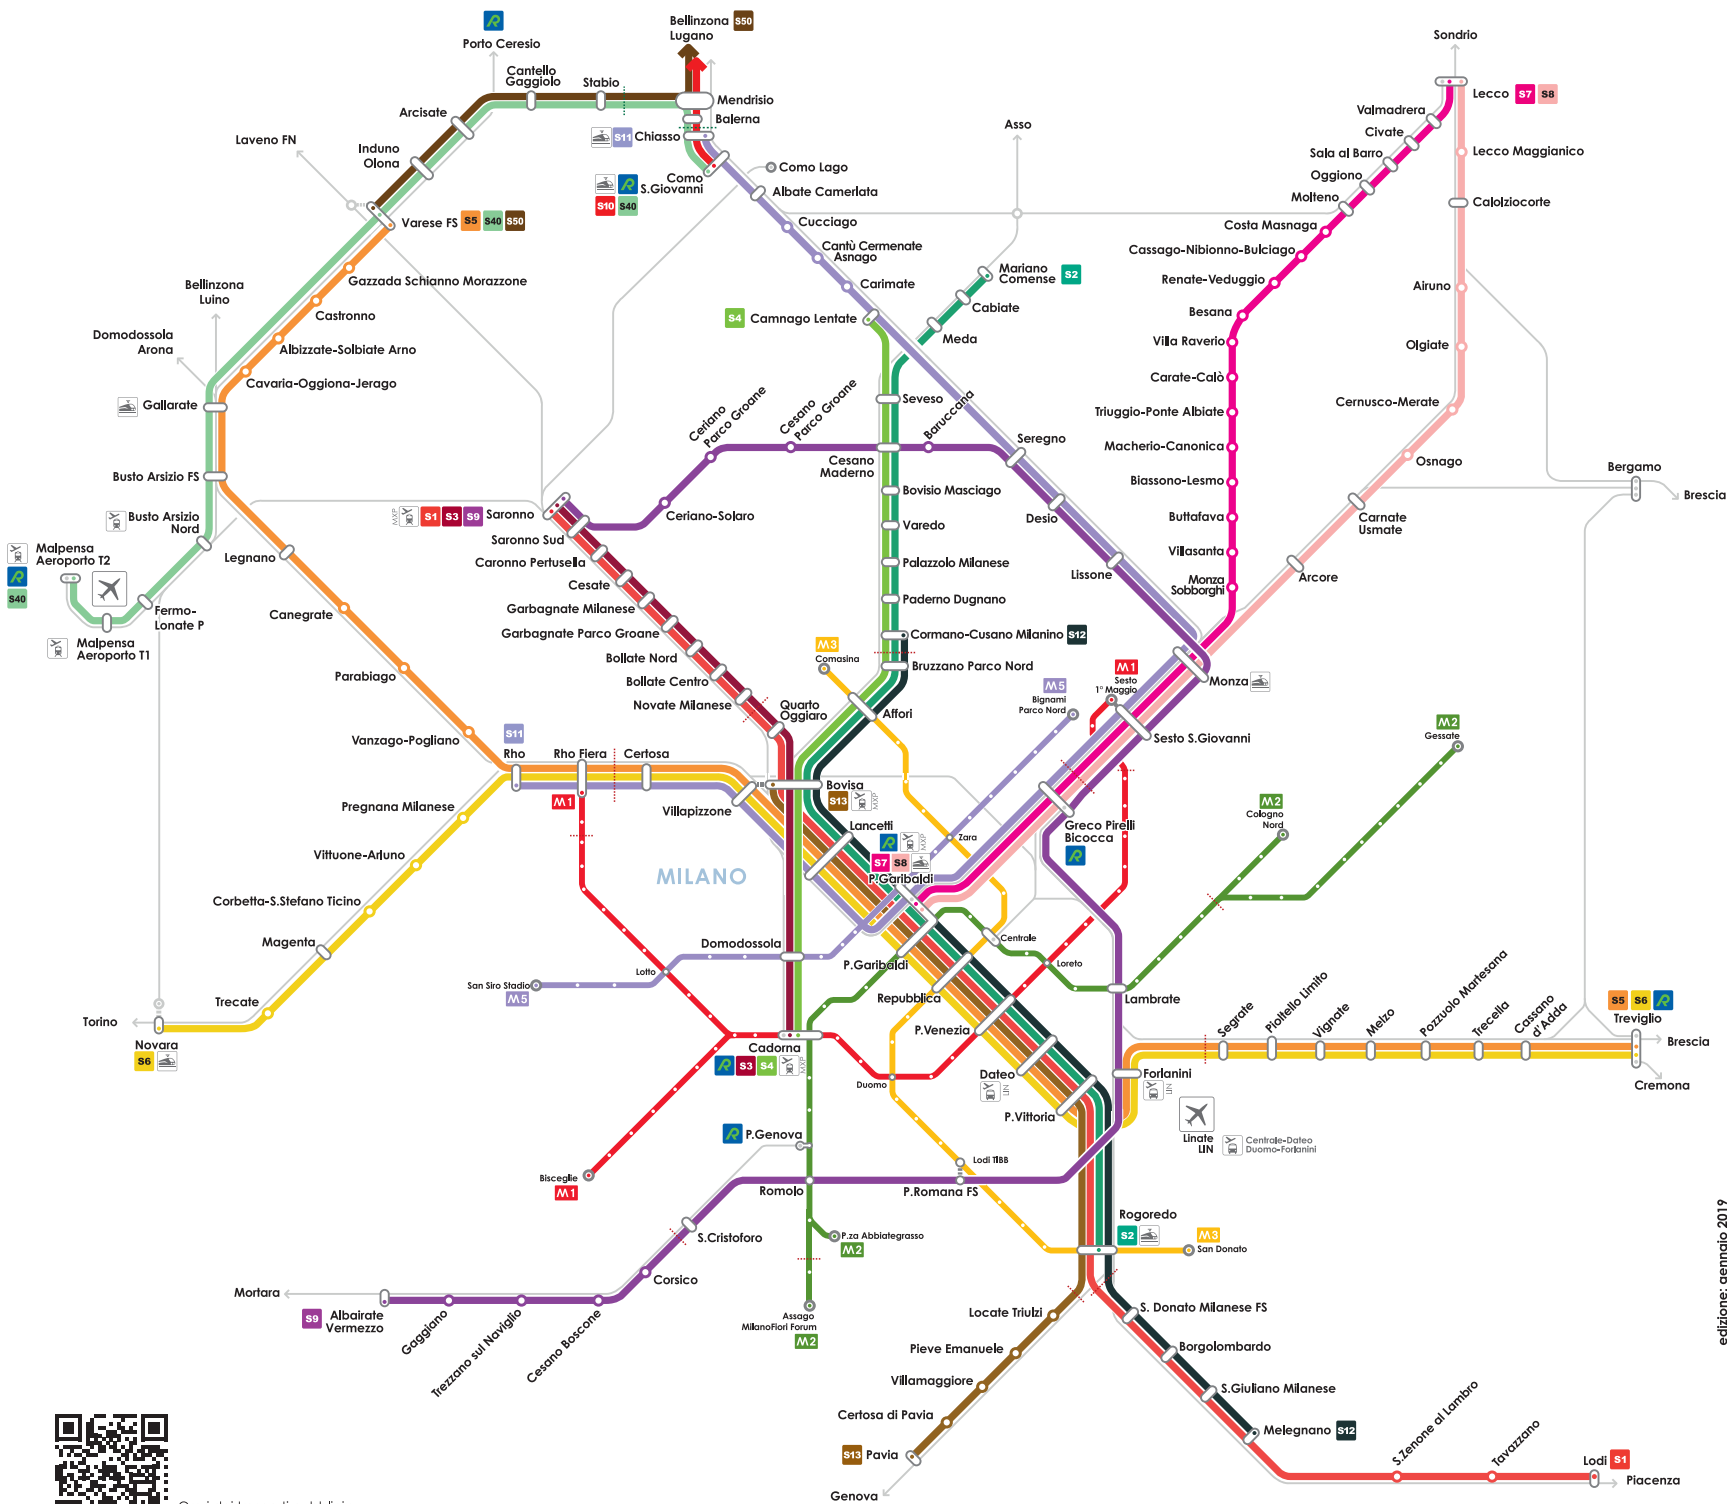

Servizio Ferroviario Suburbano

Linee S Servizio Suburbano Suburban lines

- S** Suburbana • Suburban lines
- S1** Saronno-Milano Passante-Lodi
- S2** Mariano C-Milano Passante-MI Rogoredo
- S3** Saronno-Milano Bovisa-MI Cadorna
- S4** Camnago Lentate-Milano Bovisa-MI Cadorna
- S5** Varese-Milano Passante-Treviglio
- S6** Novara-Milano Passante-Treviglio
- S7** Lecco-Molteno-MI P.Garibaldi
- S8** Lecco-Carnate-MI P.Garibaldi
- S9** Saronno-Seregno-MI Greco-Albairate
- S11** Chiasso-Como S.Giovanni-MI P.Garibaldi-Rho
- S12** Melegnano-Milano Passante-Cormano
- S13** Pavia-Milano Passante-MI Bovisa
- S10** Como S.Giovanni-Chiasso-Mendrisio-Bellinzona
- S40** Malpensa-Varese-Mendrisio-Chiasso-Como S.Giovanni
- S50** Varese-Stabio-Mendrisio-Bellinzona

- R** Regionale • Regional railway
- Linee Regionali e RegioExpress
- M** Metropolitana • Underground
- M1** Sesto 1° Maggio FS-Bisceglie/Rho Fieramilano
- M2** Assago/P.za Abbiategrasso-Cologno Nord/Gessate
- M3** Comasina-San Donato
- M5** Bignami - San Siro Stadio

- Linea e stazioni suburbane
Suburban lines and stations
- Linea e stazioni metropolitana
Underground lines and stations
- S1** Capolinea • Terminus
- Collegamento pedonale
Pedestrian connection
- Limite tariffa urbana
Urban fare limit
- Limite tariffa regionale
Regional fare limit
- Aeroporto
Airport
- Treno o bus per l'aeroporto
Train or bus service to airport
- Stazione servita da treni Alta Velocità e Lunga Percorrenza
HighSpeed and Long Distance trains

edizione: gennaio 2019
Regione Lombardia

Orari dei trasporti pubblici su
www.muoversi.regione.lombardia.it